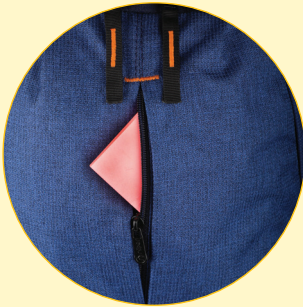

وزن (kg)	حجم (liter)	ابعاد کلی (mm)
۰/۴۵	۲۰	۱۴۰ x ۳۵۵ x ۴۴۵

۲ • جیب‌های جلویی جهت قرارگیری دفترچه یا مدارک